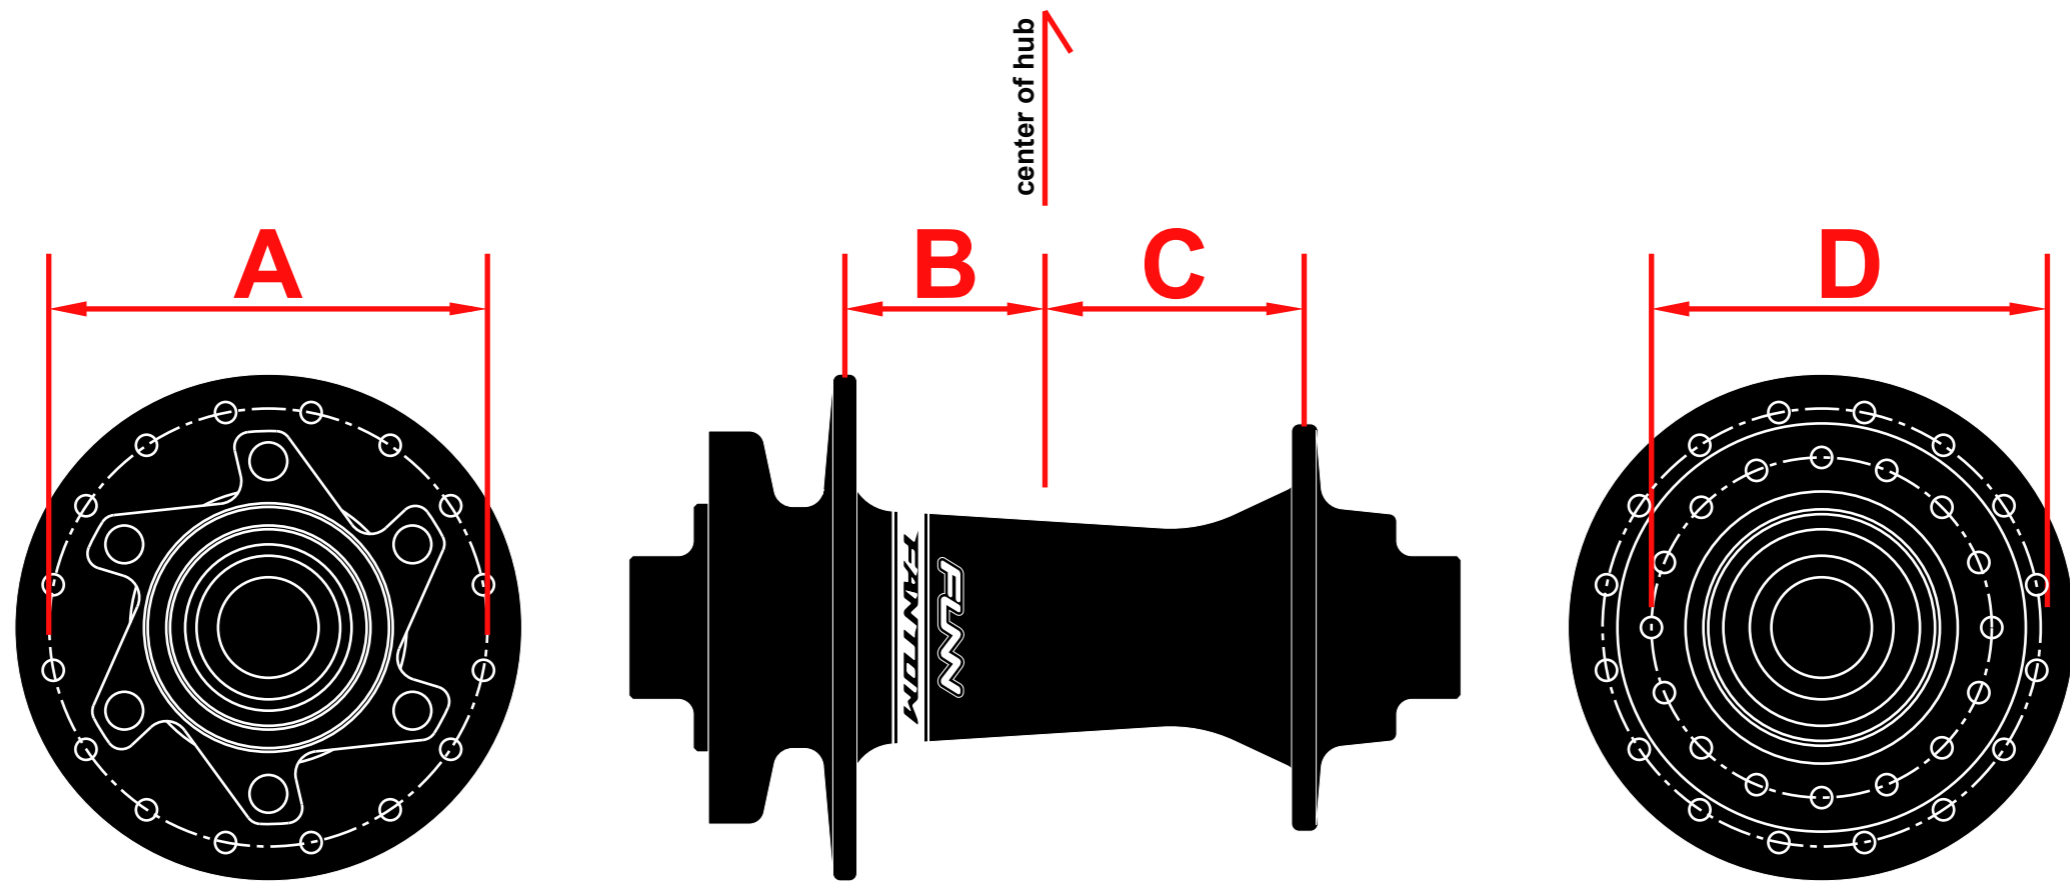

FLW

FANTOM HUB

FRONT HUB	A	B	C	D
AM HU18FM32F1 (QR5x100) HU18FM32F2 (15x100)	58	21.8	35	45
DH HU18FH32F4 (20x110)	58	22.6	31	58
Boost HU18FM32F3 (15x110)	58	26.5	34.3	45

FLW

FANTOM HUB

REAR HUB	A	B	C	D
AM HU18FM32R1S(QR5x135mm) HU18FM32R3S/X(12x142mm) (S:For SHIMANO/X:For SRAM)	58	33.2	17.9	64
DH HU18FH32R5S/X(12x150mm) HU18FH32R6S/X(12x157mm) (S:For SHIMANO/X:For SRAM)	58	41.9	23.5	64
Boost HU18FM32R4S/X(12x148) (S:For SHIMANO/X:For SRAM)	58	37.4	19	64