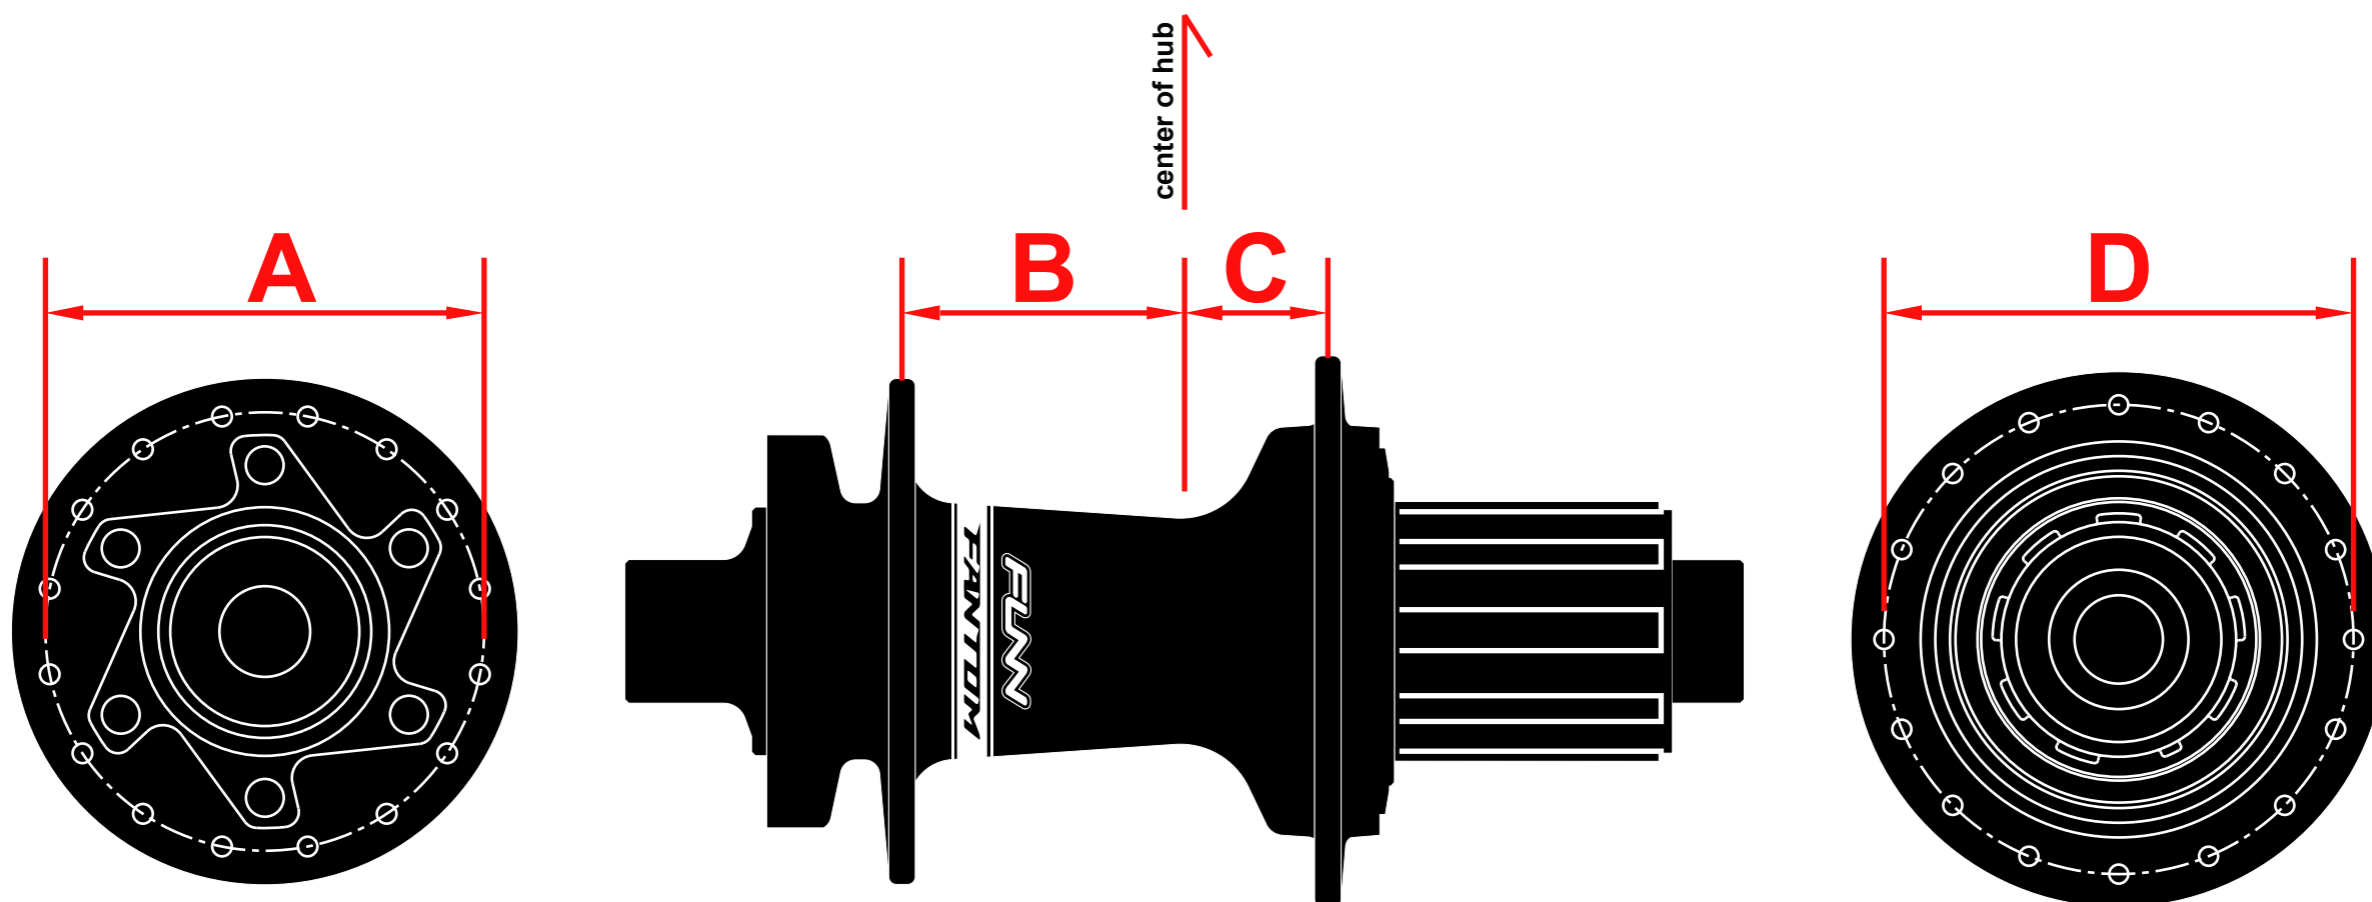

FLW

FANTOM HUB

FRONT HUB	A	B	C	D
AM HU18FM32F1 (QR5x100) HU18FM32F2 (15x100)	58	21.8	35	45
DH HU18FH32F4 (20x110)	58	22.6	31	58
Boost HU18FM32F3 (15x110)	58	26.5	34.3	45

FLW

FANTOM HUB

REAR HUB	A	B	C	D
AM HU18FM32R1S(QR5x135mm) HU18FM32R3S/X(12x142mm) (S:For SHIMANO/X:For SRAM)	58	33.2	17.9	64
DH HU18FH32R5S/X(12x150mm) HU18FH32R6S/X(12x157mm) (S:For SHIMANO/X:For SRAM)	58	41.9	23.5	64
Boost HU18FM32R4S/X(12x148) (S:For SHIMANO/X:For SRAM)	58	37.4	19	64