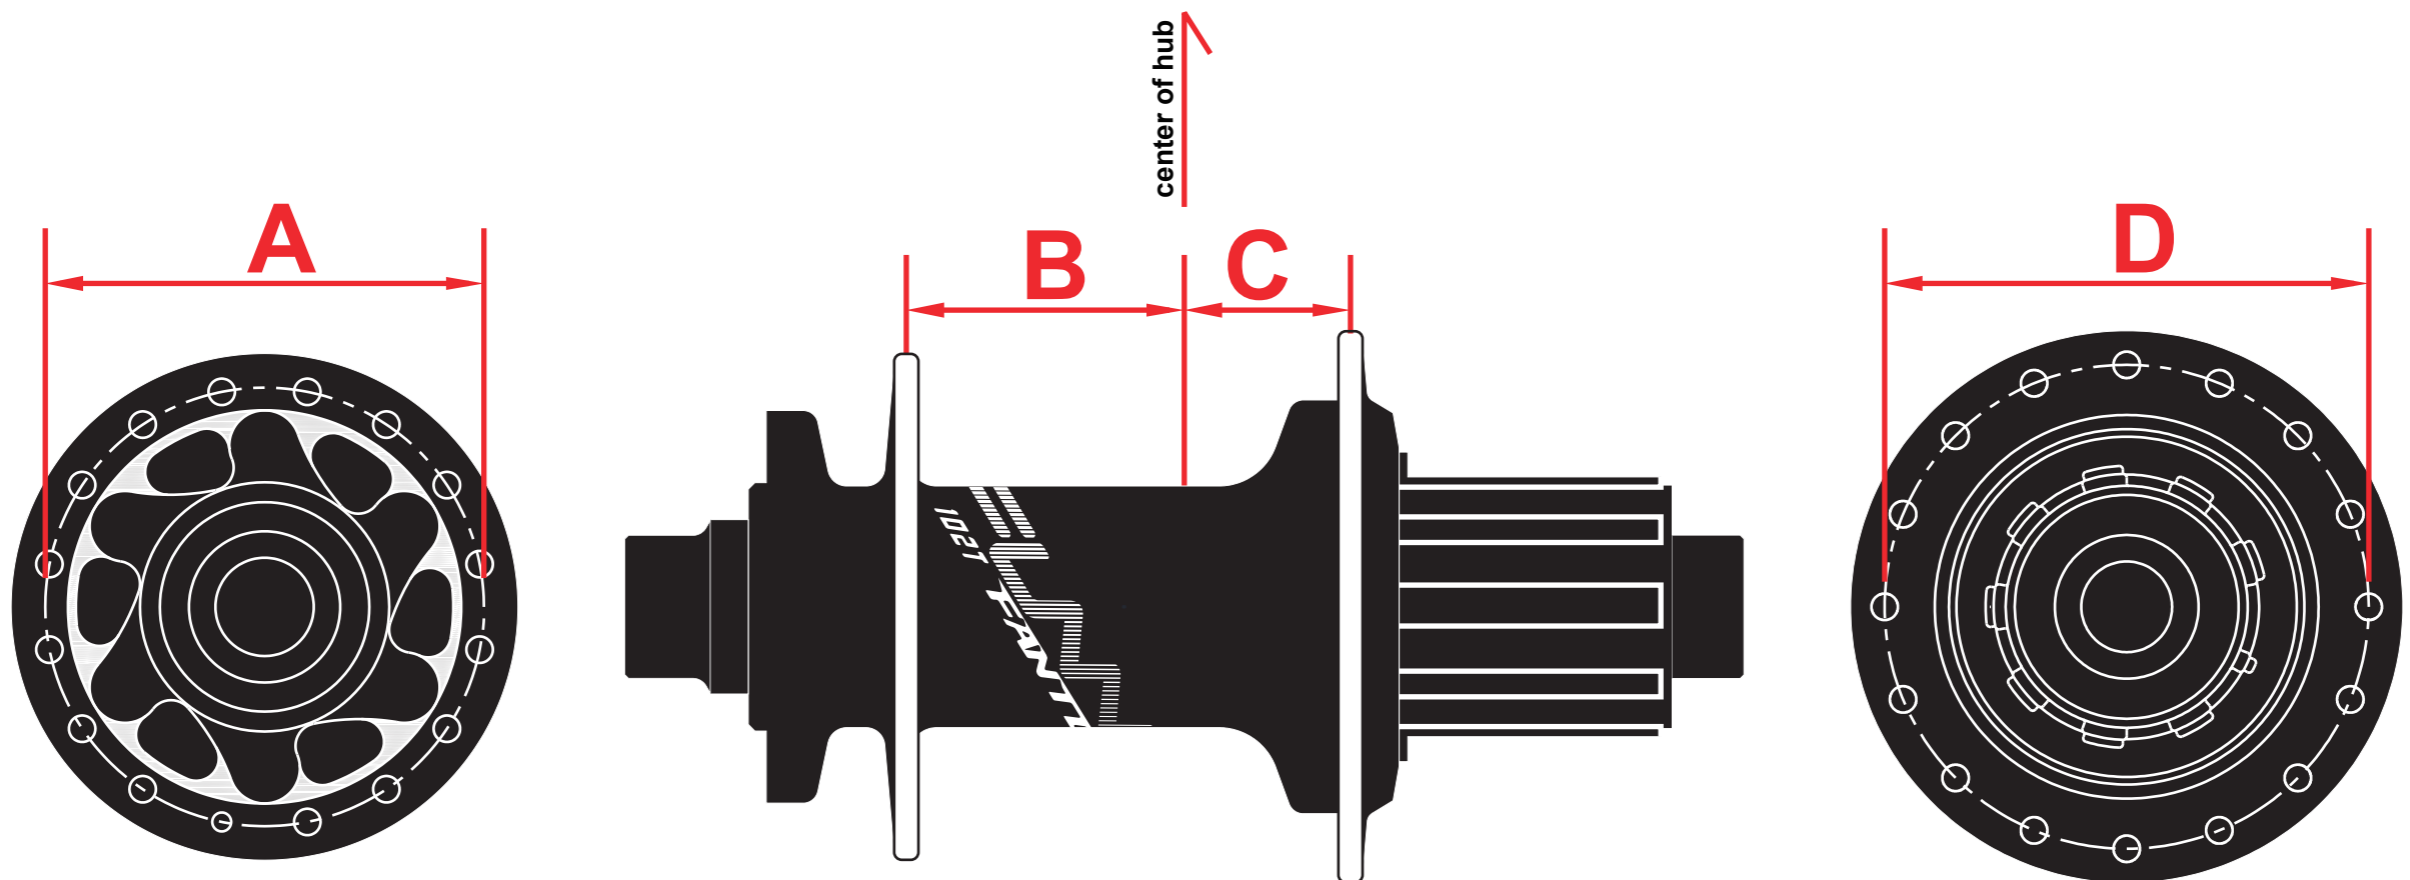

## FANTOM HUB

FRONT HUB	A	B	C
<b>AM</b> HU16FT28F1(QR5x100) HU16FM32F1(QR5x100) HU16FT28F2(15x100) HU16FM32F2(15x100)	58	22.5	28.4
<b>DH</b> HU16FH32F4(20x110)	58	22.5	31
<b>Boost</b> HU16FT28F3(15x110) HU16FM32F3(15x110)	58	27.5	33.4

## FANTOM HUB

REAR HUB	A	B	C	D
<b>AM</b> HU16FT28R1S/X(QR5x135mm) HU16FM32R1S/X(QR5x135mm) HU16FT28R3S/X(12x142mm) HU16FM32R3S/X(12x142mm) (S:For SHIMANO/X:For SRAM)	58	33.7	19.1	64
<b>DH</b> HU16FH32R5S/X(12x150mm) HU16FH32R6S/X(12x157mm) (S:For SHIMANO/X:For SRAM)	58	41.8	24.5	64
<b>Boost</b> HU16FT28R4S/X(12x148) HU16FM32R4S/X(12x148) (S:For SHIMANO/X:For SRAM)	58	36.8	22.0	64