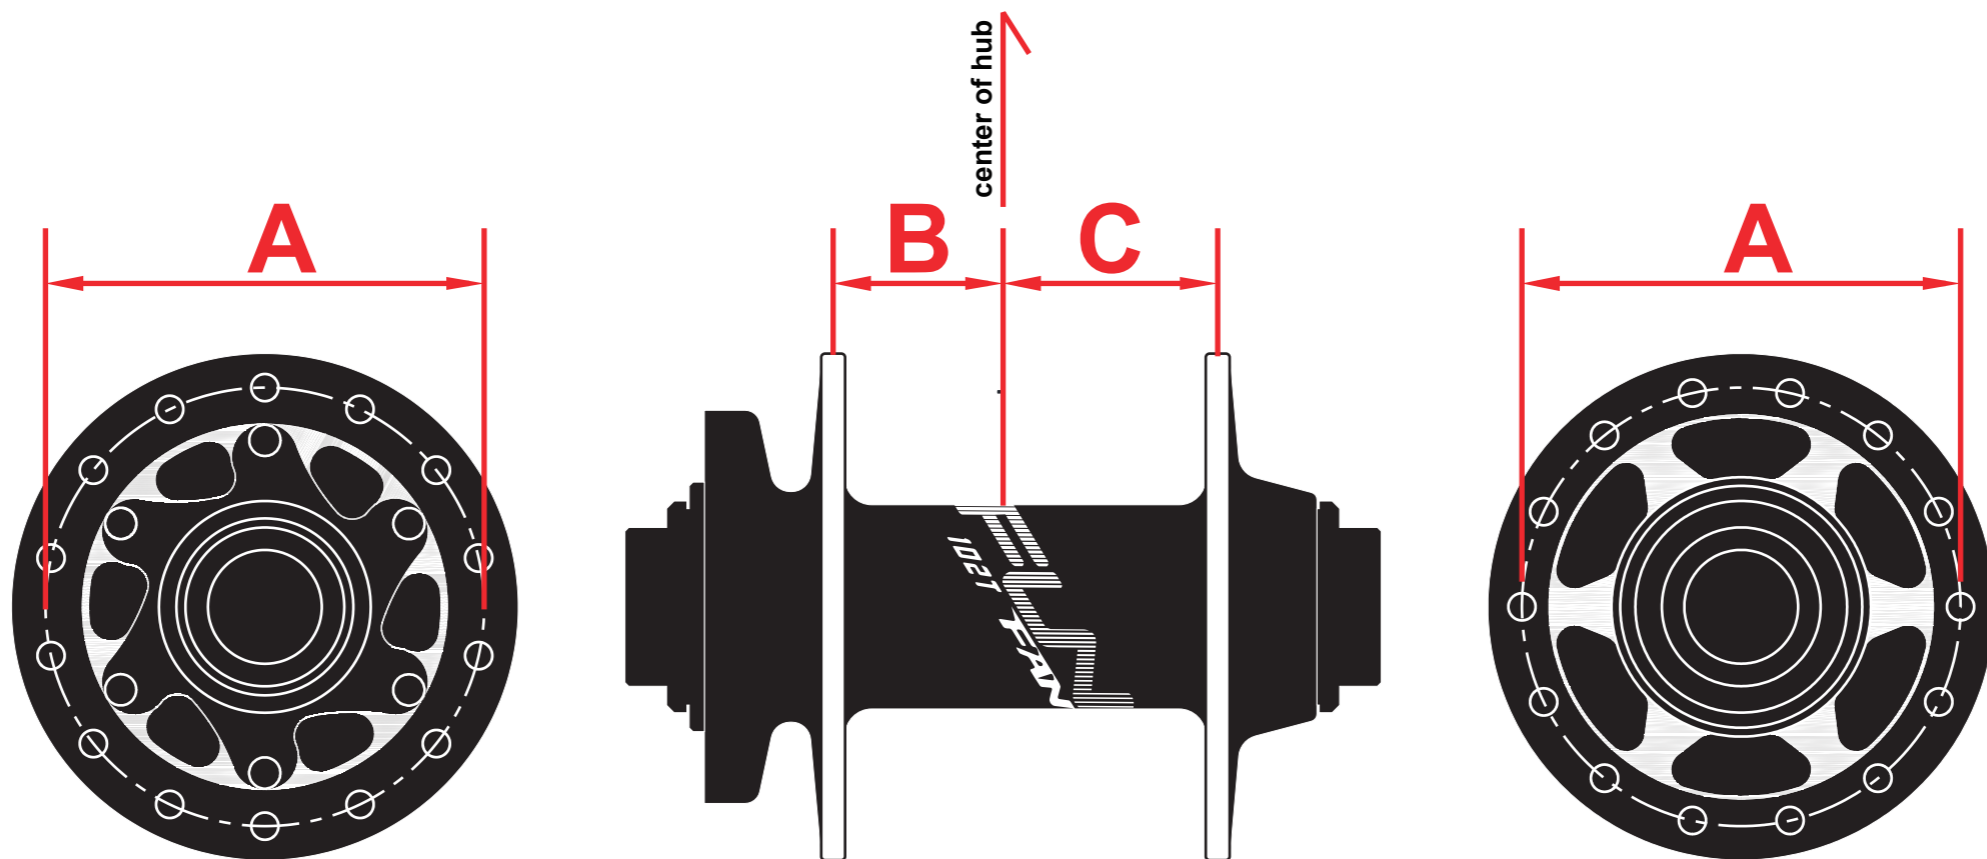

## FANTOM HUB

FRONT HUB	A	B	C
<b>AM</b> HU16FT28F1(QR5x100) HU16FM32F1(QR5x100) HU16FT28F2(15x100) HU16FM32F2(15x100)	58	22.5	28.4
<b>DH</b> HU16FH32F4(20x110)	58	22.5	31
<b>Boost</b> HU16FT28F3(15x110) HU16FM32F3(15x110)	58	27.5	33.4

## FANTOM HUB

REAR HUB	A	B	C	D
<b>AM</b> HU16FT28R1S/X(QR5x135mm) HU16FM32R1S/X(QR5x135mm) HU16FT28R3S/X(12x142mm) HU16FM32R3S/X(12x142mm) (S:For SHIMANO/X:For SRAM)	58	33.7	19.1	64
<b>DH</b> HU16FH32R5S/X(12x150mm) HU16FH32R6S/X(12x157mm) (S:For SHIMANO/X:For SRAM)	58	41.8	24.5	64
<b>Boost</b> HU16FT28R4S/X(12x148) HU16FM32R4S/X(12x148) (S:For SHIMANO/X:For SRAM)	58	36.8	22.0	64